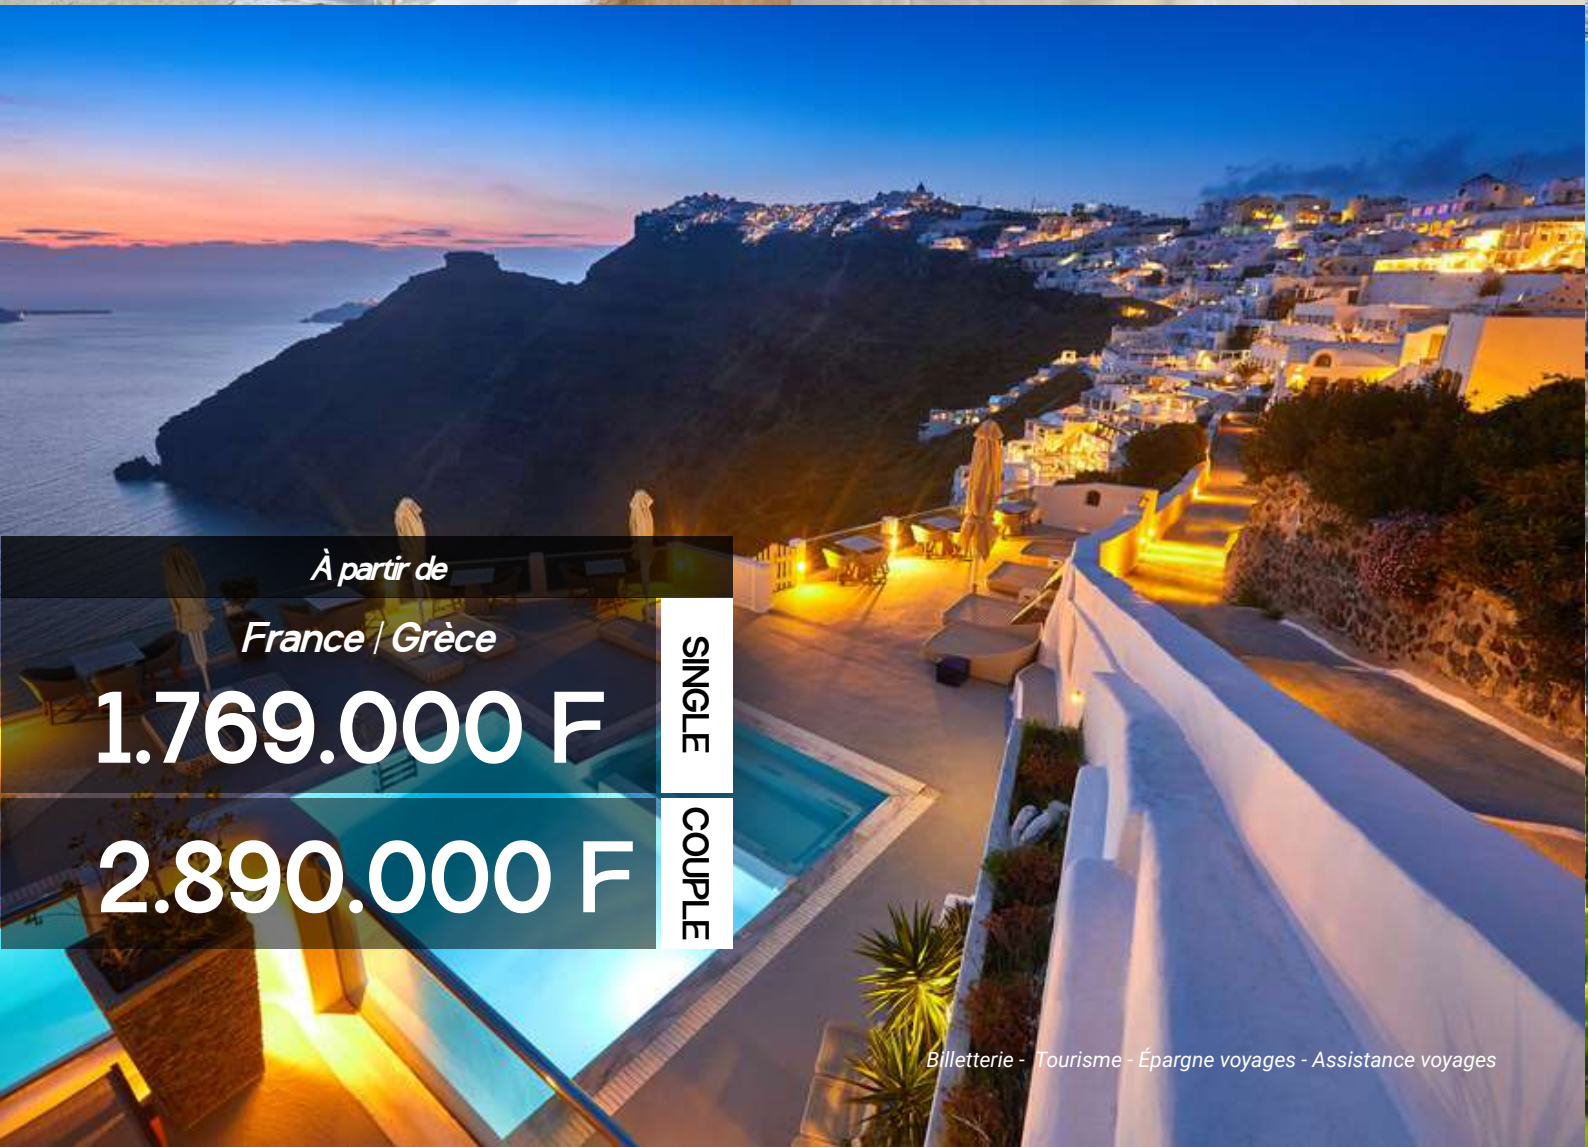

GRECE

À partir de

France / Grèce

1.769.000 F

SINGLE

2.890.000 F

COUPLE